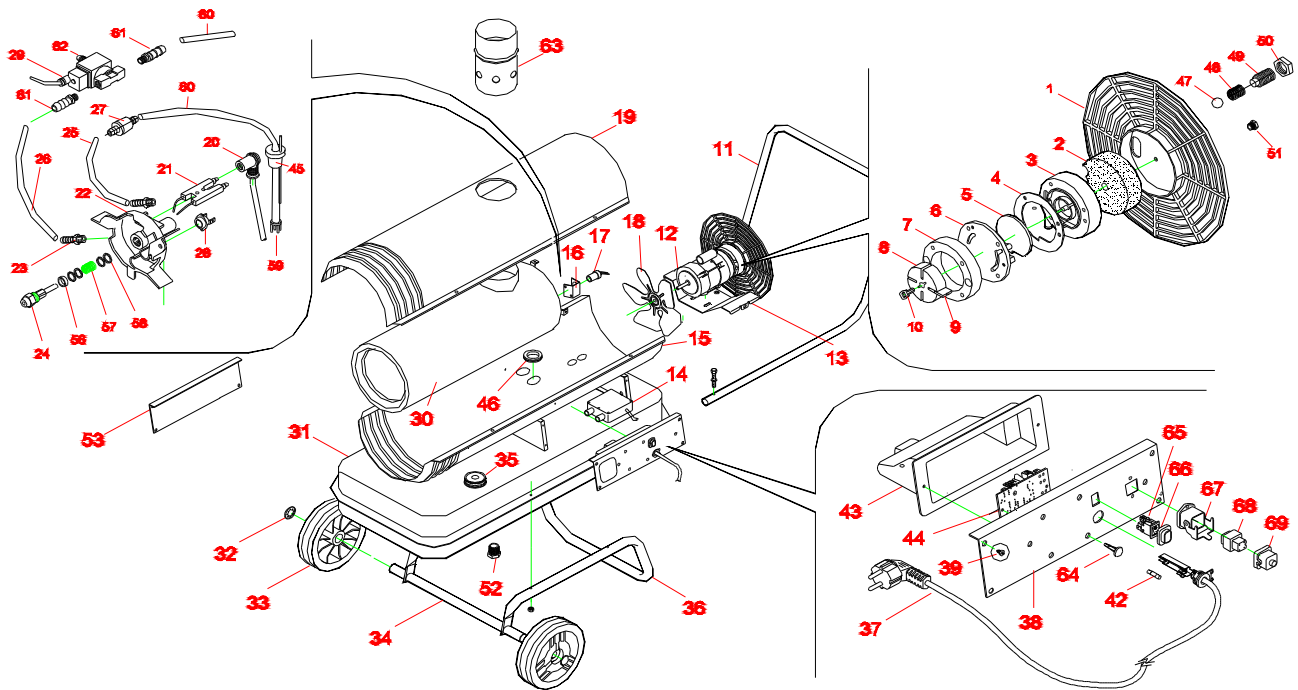

R0090017

fig.1

POZYCJA	NUMER CZĘŚCI	OPIS
1	1006000311	Oślonka wentylatora
2	1086001711	Filtr powietrza / gąbka
3	1094007311	Mocowanie filtra
4	1002001311	Uszczelka
5	1086000111	Filtr powietrza / filc
6	1094007211	Pokrywa
7	1094008211	Stojan kompresora
8	1099001811	Wirnik kompresora
9	1099001411	Łopatkę wirnika
10	1001008311	Łącznik
11	MANT#GRY4020	Uchwyt
12	1040005611	Silnik 250W 230V 50Hz
13	1094006111	Mocowanie silnika
14	1033004111	Transformator
15	1094077811	Obudowa dolna
16	1094013111	Mocowanie czujnika płomienia
17	1050000311	Czujnik płomienia
18	1087006111	Wirnik wentylatora D.254 30°
19	1094078011	Obudowa górna
20	1039033211	Przewód wysokiego napięcia
21	1030001111	Elektroda zapłonowa
22	1094007111	Głowica palnika
23	1067006011	Łącznik węży
24	1088005711	Dysza 0,75 GPH
25	1078000211	Wąż paliwowy
26	1078001611	Wąż powietrza
27	1086001911	Filtr paliwa
28	1036001611	Termostat komory spalania
29	1043002655	Przewody do termostatu
30	CAMERA#GRY025	Komora spalania
31	SERBGRYP#040STD20	Zbiornik paliwa
32	1022000911	Nakładka na koło
33	1004000200	Koło